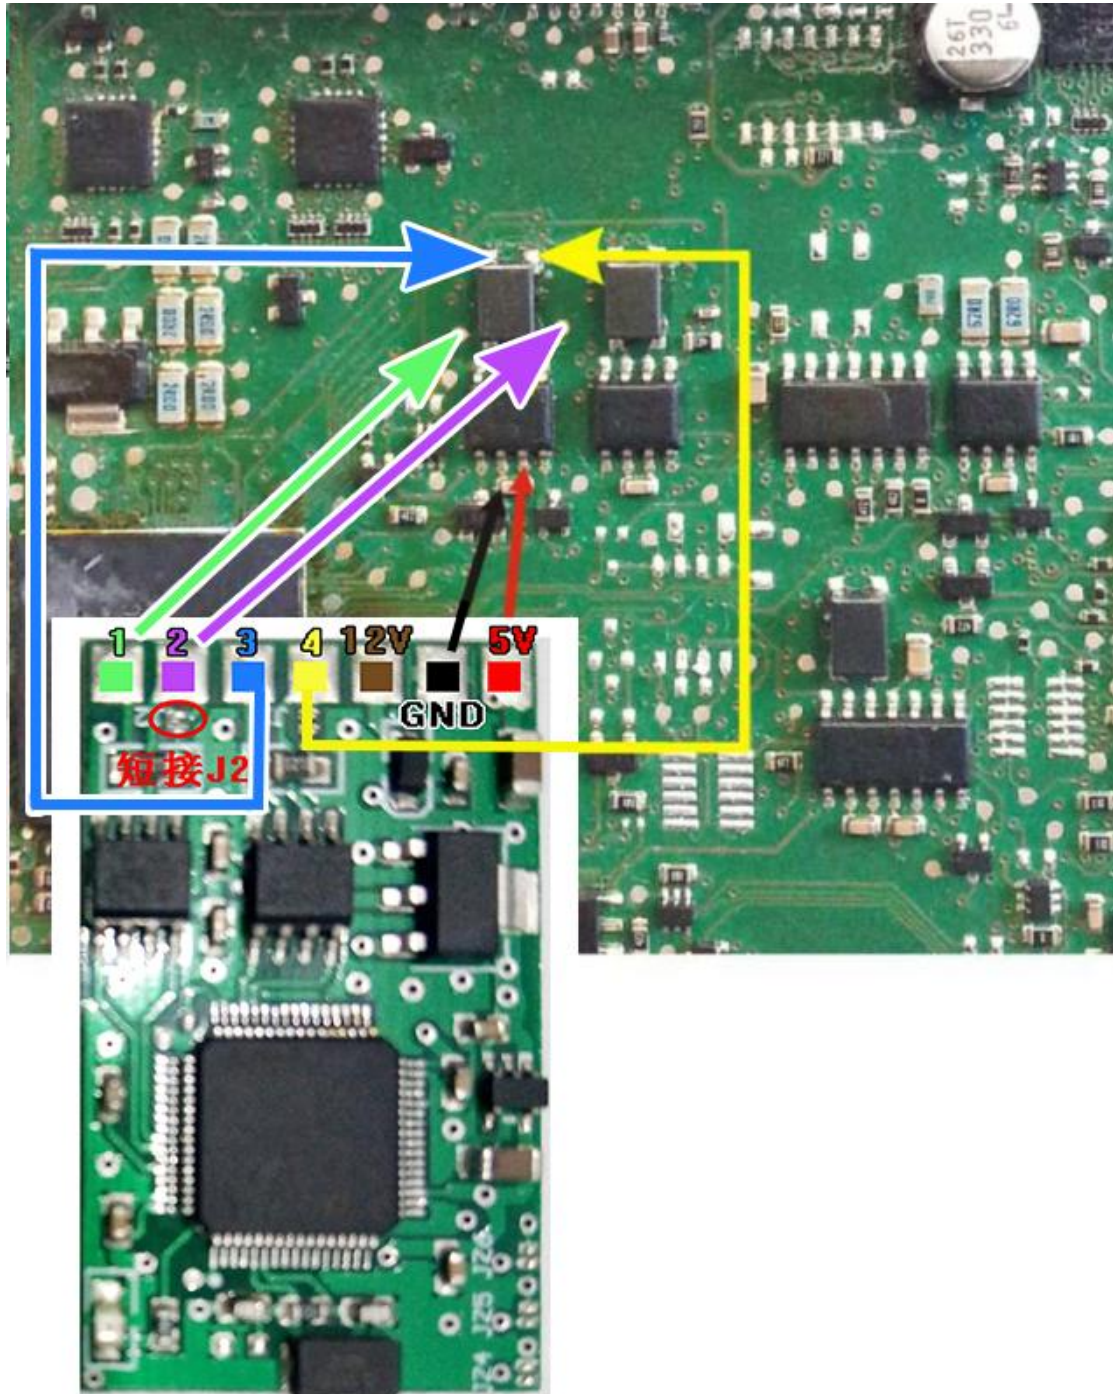

3.按图接线

BMW FEM 过滤器安装完成。